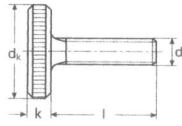

Rändelschrauben, niedrige Form

Knurled thumb screws, thin type
 Vis moletées, type bas
 Tornillos moleteados, tipo bajo
 Viti basse zigrinate

d	M 3	M 4	M 5	M 6	M 8
l / mm					
8		51,40			
10	48,80	54,30	63,00	98,30	
12	52,30	56,90	66,80	101,30	160,70
16	59,70	66,20	78,10	123,90	181,80
20	72,00	76,60	110,20	138,00	248,60
25		82,00	115,10	183,90	304,10
30			476,00	192,60	305,00
Box	50	50	25	25	25
k	2,5	3,5	4	5	6
dk	12	16	20	24	30