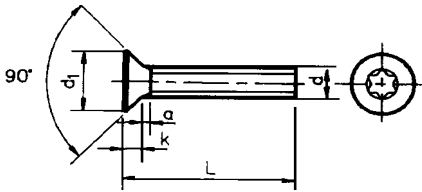

## Senkschrauben mit Innensechsrund

Countersunk flat head screws, six lobe drive  
Vis à métaux à tête fraisée, à six lobes intérieurs

ähnlich  
**DIN 965**  
**ISR**

**A 4**  
**ANSI 316**

a	0,8	0,9	1	1,4	1,6	2	2,5
k	1,2	1,5	1,65	2,2	2,5	3	4
d <sub>1</sub>	3,8	4,7	5,6	7,5	9,2	11	14,5
T-No.	T 6	T 8	T 10	T 20	T 25	T 30	T 45
<b>d</b>	<b>2</b>	<b>2,5</b>	<b>3</b>	<b>4</b>	<b>5</b>	<b>6</b>	<b>8</b>
l (mm)							
4	15,-						
5	15,-	15,-	9,55	15,40			
6	15,-	15,-	9,55	15,40			
8	15,-	15,-	10,20	15,40	29,60		
10	15,-	15,-	10,80	16,10	27,40	34,50	
12	16,30	16,30	11,60	17,10	27,70	36,30	
16		17,40	12,60	19,10	31,-	41,10	92,-
20		20,10	14,40	21,20	34,50	44,40	107,-
25		22,40	15,70	24,50	39,30	49,80	122,-
30			22,20	27,90	45,80	58,20	127,-
35				34,70	49,30	63,90	140,-
40				37,-	50,60	72,60	147,-
50							161,-
	<b>1000</b>	<b>1000</b>	<b>1000</b>	<b>1000</b> ab 35 <b>500</b>	<b>1000</b> ab 30 <b>500</b>	<b>500</b> ab 25 <b>200</b>	<b>200</b>

€ Preise / Prices / Prix ... 100 Stück / pcs.

**Bestellbeispiel** / example for ordering / exemple de commande: **DIN 965/ISR - A 4 - M 3 x 20**

**Weitere Abmessungen auf Anfrage lieferbar!**  
Other items deliverable on specified inquiry!  
D'autres dimensions sur consultation!