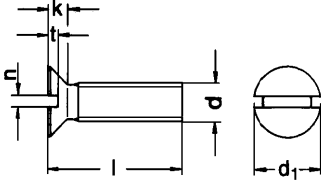

Senkschrauben mit Schlitz L-PRÄZISION

Countersunk flat head screws, slotted, L-Precision

Vis à métaux à tête fraisée, fendue, L-Précision

DIN 963
ISO 2009
L-PRÄZISION

A 4
AIISI 316

t min.	0,32	0,4	0,7	0,5	0,8	0,6	0,7	0,8	1	1,2	1,6
n	0,4	0,5	0,6	0,6	0,6	0,8	0,8	1	1,2	1,6	2
k	0,96	1,2	1,3	1,5	1,4	1,65	1,93	2,2	2,5	3	4
d₁	3	3,8	4,5	4,7	5	5,6	6,5	7,5	9,2	11	14,5
d	M 1,6	M 2	M 2,3	M 2,5	M 2,6	M 3	M 3,5	M 4	M 5	M 6	M 8
l (mm)											
4	18,10	8,15		8,15		11,20					
5	16,90	6,90	Preise	6,90	Preise	10,20		14,80			
6	16,-	7,05	auf	7,05	auf	7,55	23,-	9,90	17,30		
8	16,90	7,25	Anfrage	7,25	Anfrage	6,95	23,-	9,60	11,20	17,90	
10	18,10	7,60		7,60		6,40	22,60	8,70	11,20	14,30	42,10
12		7,90		7,90		6,55	20,10	8,55	9,65	13,90	29,80
14				10,70		8,05		10,20	12,70	16,30	40,30
16		8,15		8,15		7,05	25,80	8,75	10,50	13,50	29,10
18						8,55		10,70	14,-	18,30	41,40
20		9,70		9,70		7,40	29,40	9,25	11,60	15,-	29,80
25						9,10	32,90	10,50	12,80	16,80	32,90
30						9,75	35,50	12,40	14,-	18,80	35,50
35						14,50		14,30	17,80	22,70	39,30
40						17,40		17,20	19,40	27,-	43,20
45								23,80	23,10	29,30	50,40
50						33,20		23,80	24,50	30,80	55,20
60								35,20	33,30	37,80	65,40
70								57,20	51,60	60,30	101,-
80									58,70	71,50	121,-
90									67,40	88,90	136,-
100									77,20	111,-	159,-
	200	200		200		200	200	200	200	200	100
										200 ab 55 100	

€ **Preise** / Prices / Prix ... 100 Stück / pcs.

Bestellbeispiel / example for ordering / exemple de commande: **DIN 963 - A 4 - M 4 x 25 L - Präzision**

Alle Lieferungen werden einer genauesten Ausgangskontrolle unterzogen, unter anderem optisch 100%-ig überprüft und sind somit frei von jeglichen Fremtteilen sowie absolut grat- und spanfrei! Bitte bei Bestellung jeder Position die Bezeichnung "L-Präzision" beifügen. All deliveries will be subjected to precise control, among other things they will be optically tested by 100 pc. and are thus free from any alien parts as well as absolutely clear of edges and chips. When ordering please add the notice "L-Precision" to every position. Toutes les expéditions sont soumises à un contrôle à 100% c'est à-dire: - élimination de tous les corps étrangers ainsi que des copeaux - contrôle visuel de la qualité. En cas de commande, prière de mentionner "L-Précision".