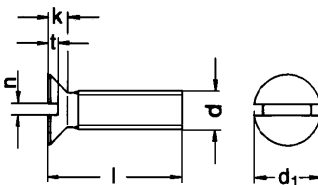

DIN 963
ISO 2009
L-PRÄZISION

A 2
AISI 304

Senkschrauben mit Schlitz, L-PRÄZISION

Countersunk flat head screws, slotted, L-Precision

Vis à métaux à tête fraisée, fendue, L-Précision

t min.	0,32	0,4	0,7	0,5	0,8	0,6	0,7	0,8	1	1,2	1,6
n	0,4	0,5	0,6	0,6	0,6	0,8	0,8	1	1,2	1,6	2
k	0,96	1,2	1,3	1,5	1,4	1,65	1,93	2,2	2,5	3	4
d ₁	3	3,8	4,5	4,7	5	5,6	6,5	7,5	9,2	11	14,5
d	M 1,6	M 2	M 2,3	M 2,5	M 2,6	M 3	M 3,5	M 4	M 5	M 6	M 8
l (mm)											
4	17,60	8,15		8,15		9,60					
5	16,70	6,90	Preise auf Anfrage	6,90	Preise auf Anfrage	8,60		12,70			
6	15,70	7,05		7,05		6,45	19,20	8,55	13,80		
8	16,70	7,25		7,25		6,20	19,20	8,40	10,-	14,80	
10	17,20	7,60		7,60		6,-	18,90	7,85	10,-	11,20	34,70
12		7,90		7,90		6,05	20,20	7,55	8,50	10,90	22,90
14				10,70		7,30		9,10	10,70	12,40	28,60
16		8,15		8,15		6,40	21,50	7,70	9,20	10,50	22,50
18						7,90		9,45	11,80	13,30	28,60
20		9,70		9,70		6,90	25,10	8,20	10,-	11,20	23,20
22						9,-		10,10	13,10	14,80	31,10
25		13,-		13,-		7,75	29,90	8,70	11,-	12,30	26,50
30						9,75	31,90	10,30	11,90	14,-	27,80
35						12,50		12,50	13,60	16,-	30,40
40						15,10		14,70	16,40	19,50	32,90
45						29,60		21,50	19,60	20,60	38,70
50						29,60		21,50	24,30	27,60	41,30
60						36,30		28,60	35,50	41,-	57,20
70								46,50	35,50	41,-	57,20
80								75,60	46,50	55,70	83,80
90									52,60	66,90	97,10
100									64,40	74,10	109,-
	200	200		200		200	200	200	200	200 ab 55 100	100