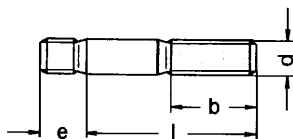

Stiftschrauben, Einschraubende e ~ 1,25 d

Studs, metal end e ~ 1,25 d
Goujons filetés, partie filetée e ~ 1,25 d

DIN 939

A 4
AIISI 316

b	16	18	22	26	30	38	46	54
e	6,5	7,5	10	12	15	20	25	30
d	M 5	M 6	M 8	M 10	M 12	M 16	M 20	M 24
l (mm)								
16	66,40	66,40	87,40					
20	69,-	69,-	88,40	110,-	146,-			
25	73,10	73,10	92,50	115,-	148,-	299,-		
30	79,70	79,70	99,10	124,-	160,-	301,-		
35	82,80	82,80	102,-	131,-	168,-	303,-	540,-	
40	87,40	87,40	105,-	141,-	184,-	321,-	544,-	
45		90,40	110,-	151,-	190,-	354,-	547,-	
50		94,50	115,-	161,-	205,-	362,-	581,-	766,-
55		99,10	120,-	165,-	219,-	385,-	636,-	806,-
60		102,-	126,-	174,-	229,-	416,-	650,-	849,-
65		104,-	130,-	179,-	241,-	433,-	705,-	889,-
70		109,-	139,-	186,-	258,-	455,-	746,-	930,-
75		116,-	147,-	199,-	276,-	489,-	783,-	976,-
80		120,-	156,-	201,-	292,-	512,-	841,-	1024,-
90		140,-	171,-	231,-	315,-	563,-	914,-	1135,-
100		161,-	190,-	272,-	340,-	602,-	1002,-	1224,-
110			204,-	285,-	350,-	640,-	1097,-	1342,-
120			231,-	289,-	376,-	684,-	1185,-	1454,-
130			311,-	370,-	455,-	766,-	1288,-	
	100	100 ab 90 50	100 ab 90 50	100 ab 65 50	100 ab 45 50	50 ab 65 25	25	25 ab 110 10

€ **Preise** / Prices / Prix ... 100 Stück / pcs.

Bestellbeispiel / example for ordering / exemple de commande: **DIN 939 - A 4 - M 8x90**

Durchmesserbereiche M 14, M 18, M 22, M 27 und M 30 bitte anfragen. Wir liefern Stiftschrauben auch in DIN-abweichenden Sondermaßen.
Please send inquiries for diameters M 14, M 18, M 22, M 27 and M 30. We deliver studs in special dimensions, too.
Nous consulter pour les dimensions M 14, M 18, M 22, M 27 et M 30. Nous livrons aussi les goujons filetés hors norme.