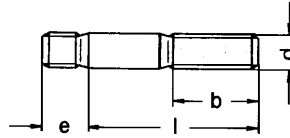

DIN 939**Stiftschrauben, Einschraubende e ~ 1,25 d**

Studs, metal end e ~ 1,25 d

Goujons filetés, partie filetée e ~ 1,25 d

A 2
AISI 304

b	16	18	22	26	30	38	46	54
e	6,5	7,5	10	12	15	20	25	30
d	M 5	M 6	M 8	M 10	M 12	M 16	M 20	M 24
l (mm)								
16	56,70	56,70	71,-					
20	59,30	59,30	72,-	92,50	117,-			
25	61,30	61,30	77,70	95,60	118,-	230,-		
30	65,40	65,40	81,80	102,-	127,-	232,-		
35	68,-	68,-	84,80	108,-	131,-	233,-	408,-	
40	69,-	69,-	90,40	117,-	143,-	244,-	411,-	
45		71,-	93,50	123,-	149,-	263,-	413,-	
50		74,10	96,10	127,-	158,-	276,-	437,-	558,-
55		77,70	101,-	130,-	168,-	295,-	457,-	587,-
60		80,70	104,-	134,-	178,-	313,-	465,-	616,-
65		82,80	106,-	142,-	188,-	320,-	484,-	643,-
70		87,40	109,-	148,-	199,-	341,-	510,-	673,-
75		89,40	122,-	152,-	206,-	357,-	569,-	709,-
80		91,50	127,-	159,-	213,-	371,-	596,-	738,-
90		98,10	144,-	166,-	257,-	386,-	662,-	816,-
100		109,-	156,-	192,-	290,-	437,-	707,-	895,-
110			188,-	236,-	314,-	509,-	766,-	1087,-
120			195,-	248,-	331,-	524,-	828,-	1101,-
130			242,-	299,-	382,-	582,-	894,-	
	100	100 ab 90 50	100 ab 90 50	100 ab 65 50	100 ab 45 50	50 ab 65 25	25	25 ab 110 10

€ **Preise** / Prices / Prix ... 100 Stück / pcs.**Bestellbeispiel** / example for ordering / example de commande: **DIN 939 - A 2 - M 12x30**

Durchmesserbereiche M 14, M 18, M 22, M 27 und M 30 bitte anfragen. Wir liefern Stiftschrauben auch in DIN-abweichenden Sondermaßen.
 Please send inquiries for diameters M 14, M 18, M 22, M 27 and M 30. We deliver studs in special dimensions, too.
 Nous consulter pour les dimensions M 14, M 18, M 22, M 27 et M 30. Nous livrons aussi les goujons filetés hors norme.