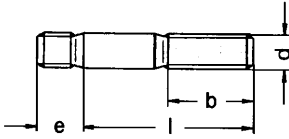

Stiftschrauben, Einschraubende e ~ 1 d

Studs, metal end e ~ 1 d
Goujons filetés, partie filetée e ~ 1 d

DIN 938

A 4
AIISI 316

b	16	18	22	26	30	38	46	54
e	5	6	8	10	12	16	20	24
d	M 5	M 6	M 8	M 10	M 12	M 16	M 20	M 24
l (mm)								
16	63,90	63,90	83,80					
20	65,90	65,90	84,30	105,-	140,-			
25	70,-	70,-	88,40	113,-	141,-			
30	76,10	76,10	95,-	120,-	156,-	286,-		
35	79,20	79,20	98,10	129,-	164,-	288,-		
40	83,30	83,30	101,-	135,-	178,-	311,-	516,-	
45		86,40	106,-	146,-	186,-	340,-	519,-	
50		90,40	110,-	156,-	200,-	350,-	562,-	766,-
55		95,-	115,-	157,-	210,-	380,-	609,-	806,-
60		98,10	120,-	167,-	225,-	406,-	619,-	849,-
65		100,-	124,-	172,-	236,-	414,-	675,-	889,-
70		105,-	132,-	178,-	254,-	448,-	715,-	930,-
75		111,-	141,-	191,-	271,-	469,-	750,-	977,-
80		115,-	149,-	193,-	287,-	490,-	806,-	1024,-
90		133,-	164,-	220,-	309,-	539,-	876,-	1135,-
100		154,-	182,-	260,-	333,-	596,-	960,-	1224,-
110				273,-	344,-	640,-	1051,-	1342,-
120				276,-	369,-	684,-	1135,-	1454,-
130					406,-	772,-	1273,-	
	100	100 ab 90 50	100 ab 90 50	100 ab 65 50	100 ab 45 50	50 ab 65 25	25	25 ab 110 10

€ **Preise** / Prices / Prix ... 100 Stück / pcs.

Bestellbeispiel / example for ordering / exemple de commande: **DIN 938 - A 4 - M 8x30**

Durchmesserbereiche M 14, M 18, M 22, M 27 und M 30 bitte anfragen. Wir liefern Stiftschrauben auch in DIN-abweichenden Sondermaßen.
Please send inquiries for diameters M 14, M 18, M 22, M 27 and M 30. We deliver studs in special dimensions, too.
Nous consulter pour les dimensions M 14, M 18, M 22, M 27 et M 30. Nous livrons aussi les goujons filetés hors norme.